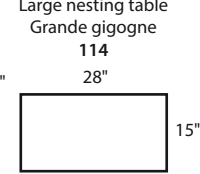

STANDARDS SHAPES AND MEASUREMENTS / FORMES ET MESURES STANDARDS

Coffee table / Table de centre
151
50"

Nesting tables 3 pces
Tables gigogne 3 mcx
104

Coffee table / Table de centre
171
42"

Coffee table / Table de centre
251
38" diam

Coffee table / Table de centre
351
50"

Sofa half-moon
Console demi-lune
353
50"

Coffee table / Table de centre
101
40"

Medium nesting Table
Moyenne gigogne
124
21"
15"

Coffee table / Table de centre
161
38"