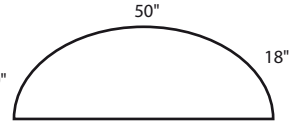

STANDARDS SHAPES AND MEASUREMENTS / FORMES ET MESURES STANDARDS

Coffee table / Table de centre
151
50"

Nesting tables 3 pces
Tables gigogne 3 mcx
104

Coffee table / Table de centre
171
42"

Coffee table / Table de centre
251
38" diam

Coffee table / Table de centre
351
50"

Sofa half-moon
Console demi-lune
353
50"

Coffee table / Table de centre
101
40"

Medium nesting Table
Moyenne gigogne
124
21"
15"

Coffee table / Table de centre
161
38"