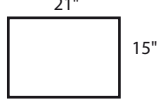

STANDARDS SHAPES AND MEASUREMENTS / FORMES ET MESURES STANDARDS

Coffee table / Table de centre
151
50"

Nesting tables 3 pces
Tables gigogne 3 mcx
104

Coffee table / Table de centre
171
42"

Coffee table / Table de centre
251
38" diam

Coffee table / Table de centre
351
50"

Sofa half-moon
Console demi-lune
353
50"

Coffee table / Table de centre
101
40"

Medium nesting Table
Moyenne gigogne
124
21"
15"

Coffee table / Table de centre
161
38"

Coffee table / Table de centre
201
32" diam

Coffee table / Table de centre
12-301
40"
26"

Sofa half-moon
Console demi-lune
253
44"

Sofa table / Table console
153
50"
20"

Small nesting Table
Petite gigogne
134
15"
15"