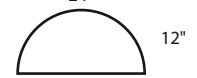

Coffee table / Table de centre
111
32"

End table / Table de bout
252
28" diam

Coffee table / Table de centre
352
28"
20"

Sofa half-moon
Console demi-lune
303
40"

Sofa table / Table console
103
40"
14"

Coffee table / Table de centre
111
32"

End table / Table de bout
252
28" diam

End table / Table de bout
302
24"
18"

Sofa half-moon
Console demi-lune
203
34"

Entrance console / Console d'entrée
108
30"
12"

End table / Table de bout
112
26"
26"

End table / Table de bout
202
22" diam

Podium
305
19"
12"

Half-moon entrance console
Console d'entrée
308
24"

End table / Table de bout
162
26"
20"

End table / Table de bout
122
24"
18"

Podium
105
20"
12 1/2"

Mobile podium / Podium mobile
106
16"
12"